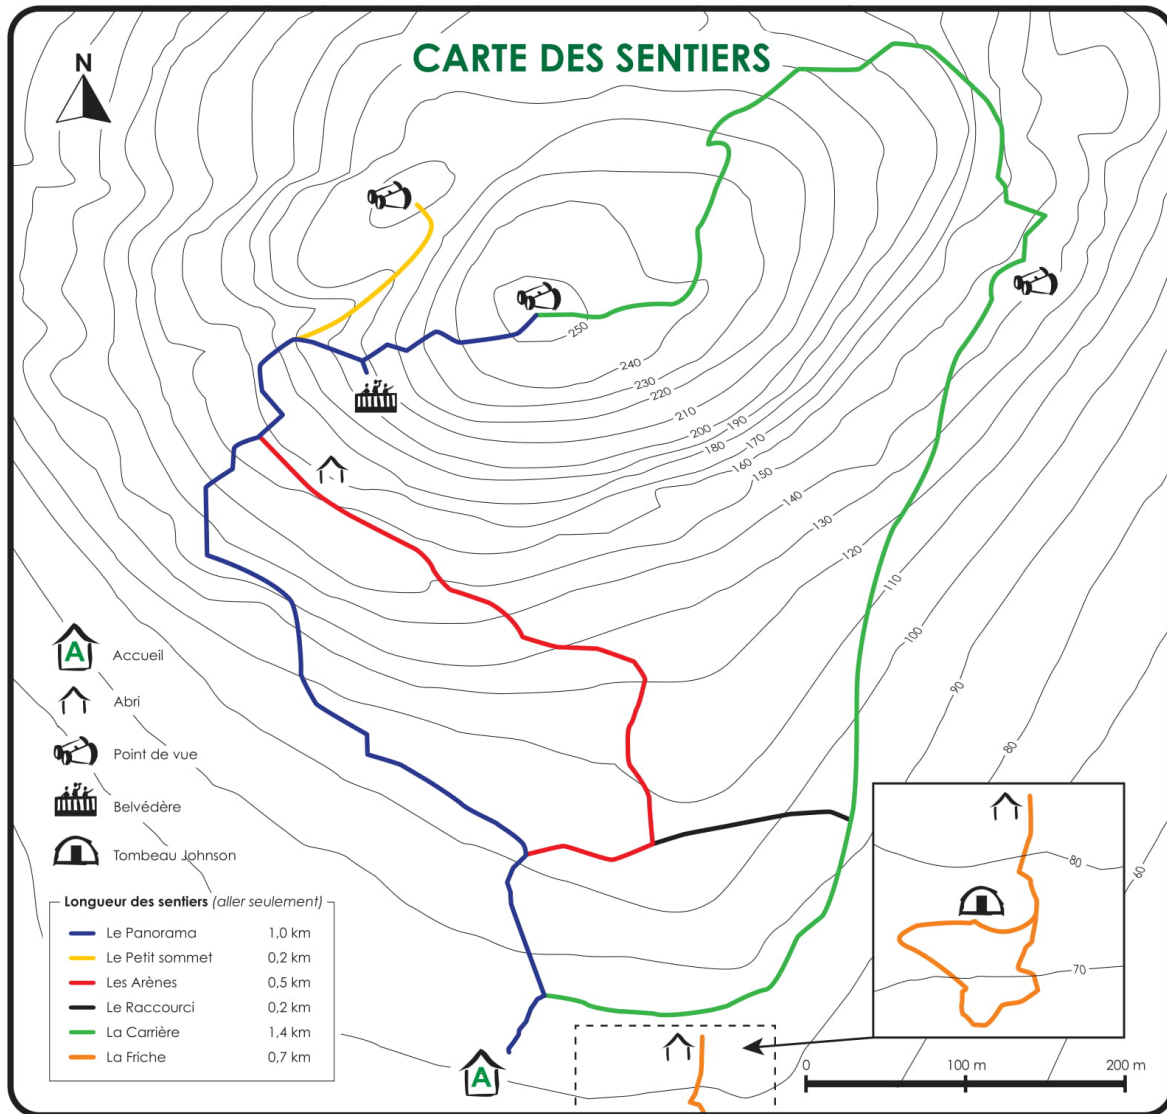

CARTE DES SENTIERS

CARTE DES SENTIERS

16, chemin du Sous-Bois
Mont-Saint-Grégoire

450 346-0406

www.cimehautrichelieu.qc.ca

Imprimé avec la participation de :